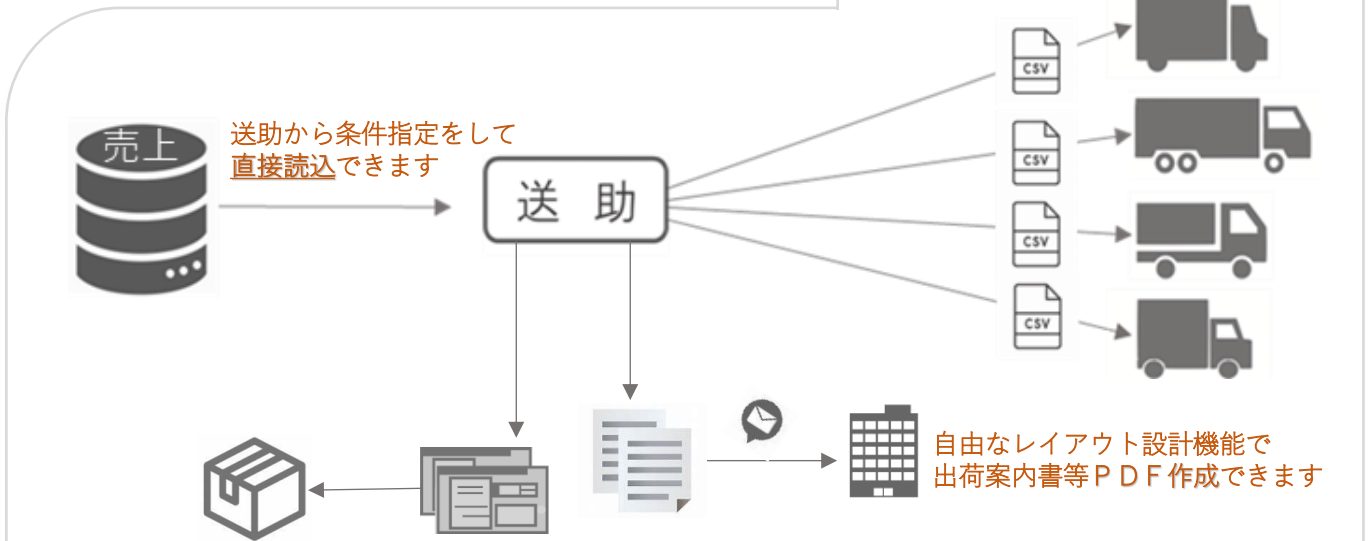

販売管理ソフト+送助で

売上データをそのまま 送り状情報に！

+送助で 業務に新たな可能性！

その売上データ、無駄にしているませんか？
面倒な運送処理を送助で解決！

各運送会社のレイアウトに変換し
CSVファイルを作成します

複写の送り状・荷札印刷にも対応
各社標準搭載しています

自由なレイアウト設計機能で
出荷案内書等PDF作成できます

名鉄運輸 こぐまくん
こぐまくん