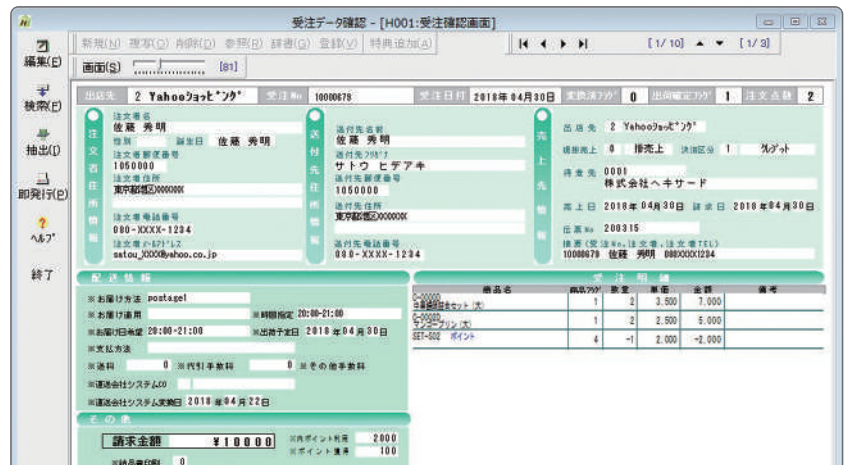

## 試供品の自動セット機能を用意しました。

購入金額に応じた試供品やプレゼントに対応いたしました。専用の販促品入力画面でマスタとして登録すればOK。後は変換丸が自動で処理してくれます。ショップ別キャンペーン期間の設定機能もあるので、お店毎にきめ細やかな対応ができます。

## 安心のリモートサポート

使い方や設定方法などいつでも気軽にお問い合わせいただけるリモートサポートも承っております。

- メインメニュー画面
- ① ショッピングモールを確定するとサンプル品やキャンペーン内容が適用されます。
  - ② 受注データ内容を確認してください。
  - ③ 受注一覧表を印刷します。標準納品書のテンプレートも装備しています。
  - ④ 運送システム書き出しを行います。配送日時指定もできます。