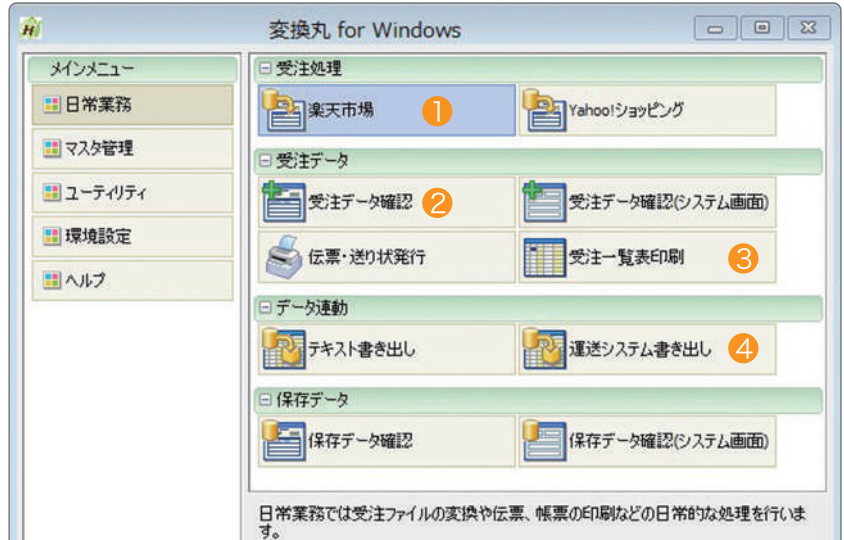

変換丸

Henkan-maru

Webショップの受注データから販売管理データに変換。
労力や時間、入力ミスを大きくカットします。

変換丸 for Windows ¥327,800(税抜価格 ¥298,000)

LANPACK 3クライアント / ¥877,800 (税抜価格 ¥798,000)
5クライアント / ¥1,141,800 (税抜価格 ¥1,038,000)
10クライアント / ¥1,471,800 (税抜価格 ¥1,338,000)
20クライアント / ¥1,966,800 (税抜価格 ¥1,788,000)

システム必要条件 Windows (10/8.1) の各OS
Windows Server (2016/2012/2008) の各OS
5GB以上のハードディスク空き容量(データ量により必要な容量は変わります)

Web 受注データを変換丸に読み込み。

CSV 読み込み時の重複チェックにも対応し、得意先マスタや商品マスタの確認も行いますので、再度手入力する手間を省き、入力ミスを防ぐことができます！

ショップを支払方法別に得意先として登録。

お届け先は売上伝票の直送先として販売管理に受け渡します。

※顧客（個人）を得意先登録される場合はご相談ください。

ポイント使用や手数料・送料にも対応。

面倒なポイント利用や手数料の処理もお任せください。運送会社システムへのデータ書き出しもOKです。受注一覧表や標準納品書のテンプレートをご用意しています。

試供品の自動セット機能を用意しました。

購入金額に応じた試供品やプレゼントに対応いたしました。専用の販促品入力画面でマスタとして登録すればOK。後は変換丸が自動で処理してくれます。ショップ別キャンペーン期間の設定機能もあるので、お店毎にきめ細やかな対応ができます。

安心のリモートサポート

使い方や設定方法などいつでも気軽にお問い合わせいただけるリモートサポートも承っております。

1. メインメニュー画面
- ① ショッピングモールを確定するとサンプル品やキャンペーン内容が適用されます。
  - ② 受注データ内容を確認してください。
  - ③ 受注一覧表を印刷します。標準納品書のテンプレートも装備しています。
  - ④ 運送システム書き出しを行います。配送日時指定もできます。