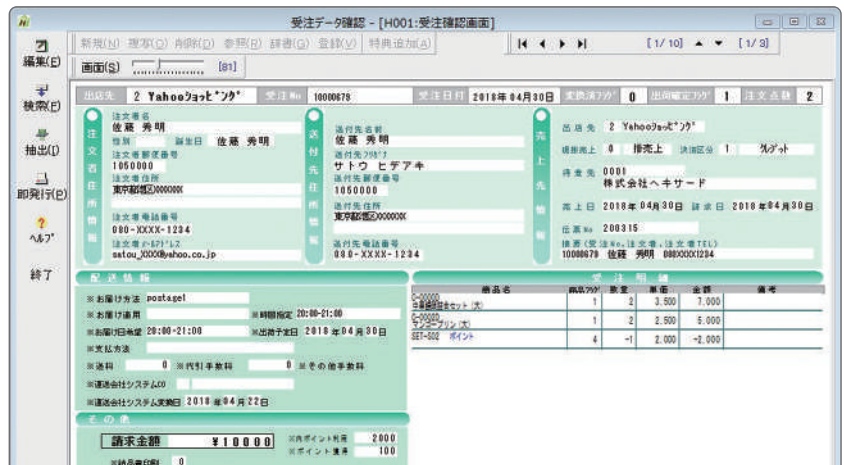

### 試供品の自動セット機能を用意しました。

購入金額に応じた試供品やプレゼントに対応いたしました。専用の販促品入力画面でマスターとして登録すればOK。後は変換丸が自動で処理してくれます。ショップ別キャンペーン期間の設定機能もあるので、お店毎にきめ細やかな対応ができます。

### 安心のリモートサポート

使い方や設定方法などいつでも気軽にお問い合わせいただけるリモートサポートも承っております。

メインメニュー画面

- 1 ショッピングモールを確定するとサンプル品やキャンペーン内容が適用されます。
- 2 受注データ内容を確認してください。
- 3 Webショップの受注データから商魂の受注または売上データとして書き出しできます。
- 4 運送システム書き出しを行います。配送日時指定もできます。
- 5 受注一覧表を印刷します。標準納品書のテンプレートも装備しています。

受注データ確認画面